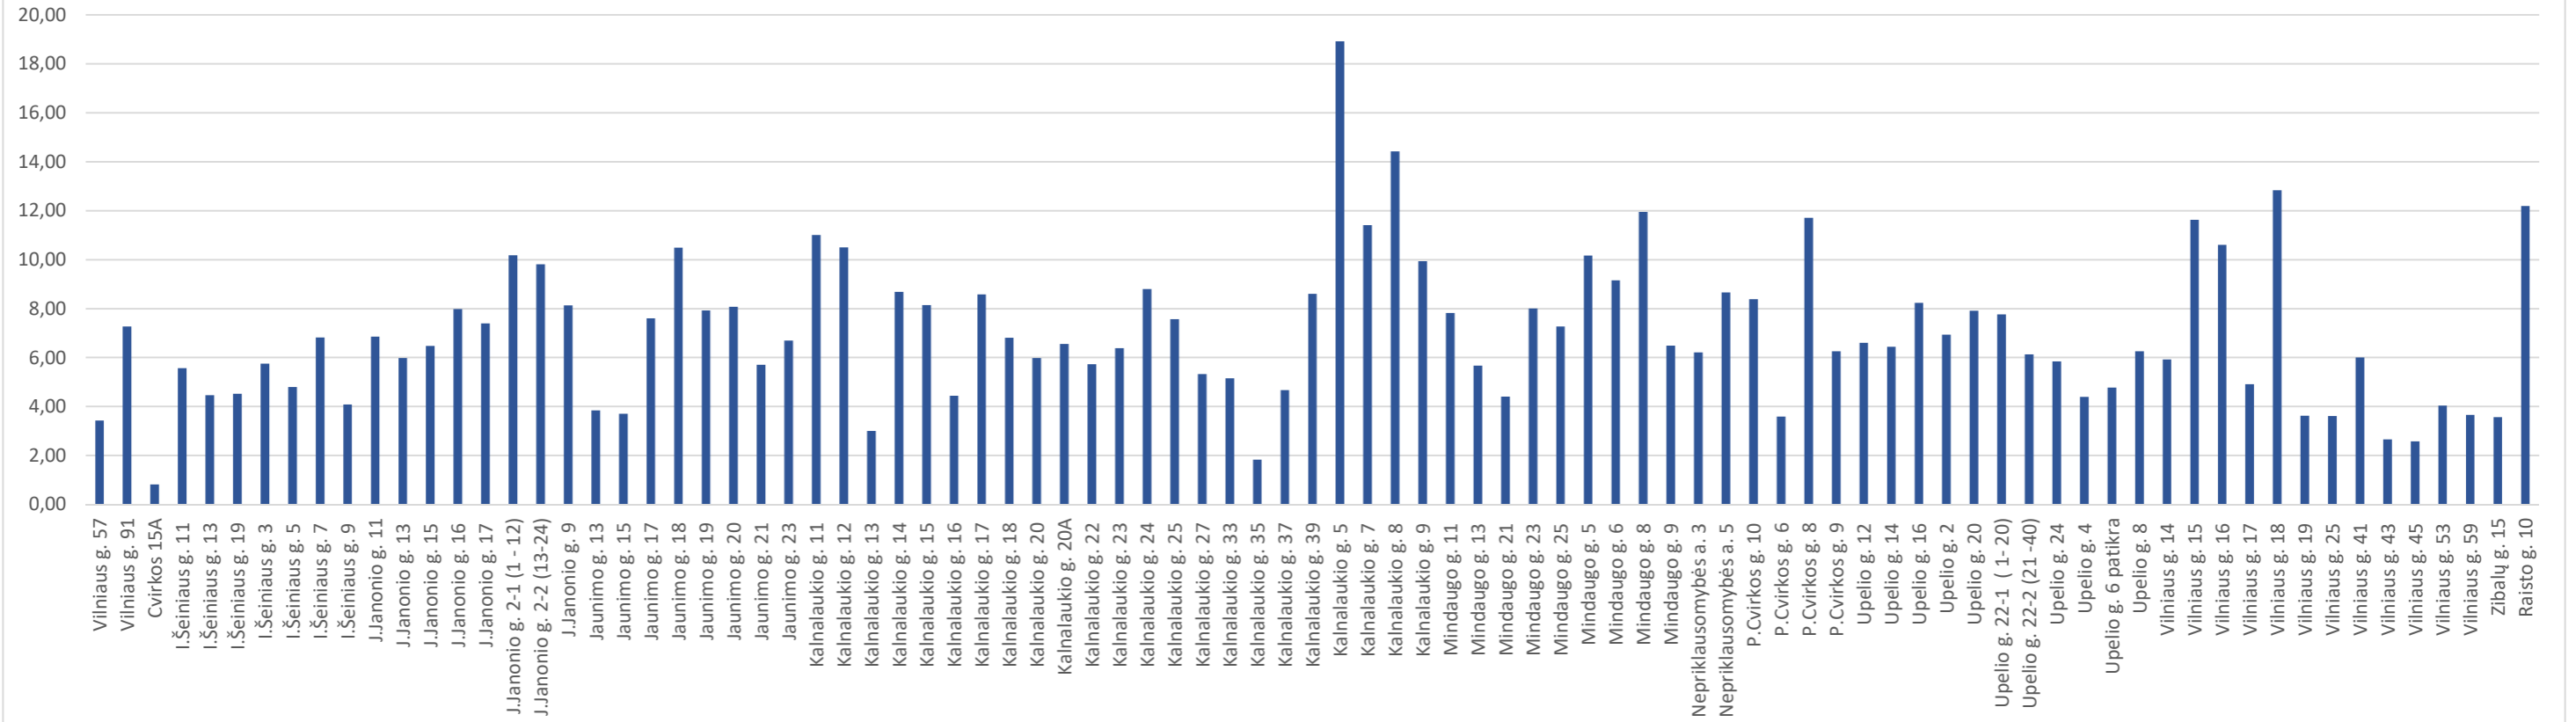

2023 m. spalio mėn. gyvenamųjų namų šiluminės energijos suvartojimas šildymui kWh/m2