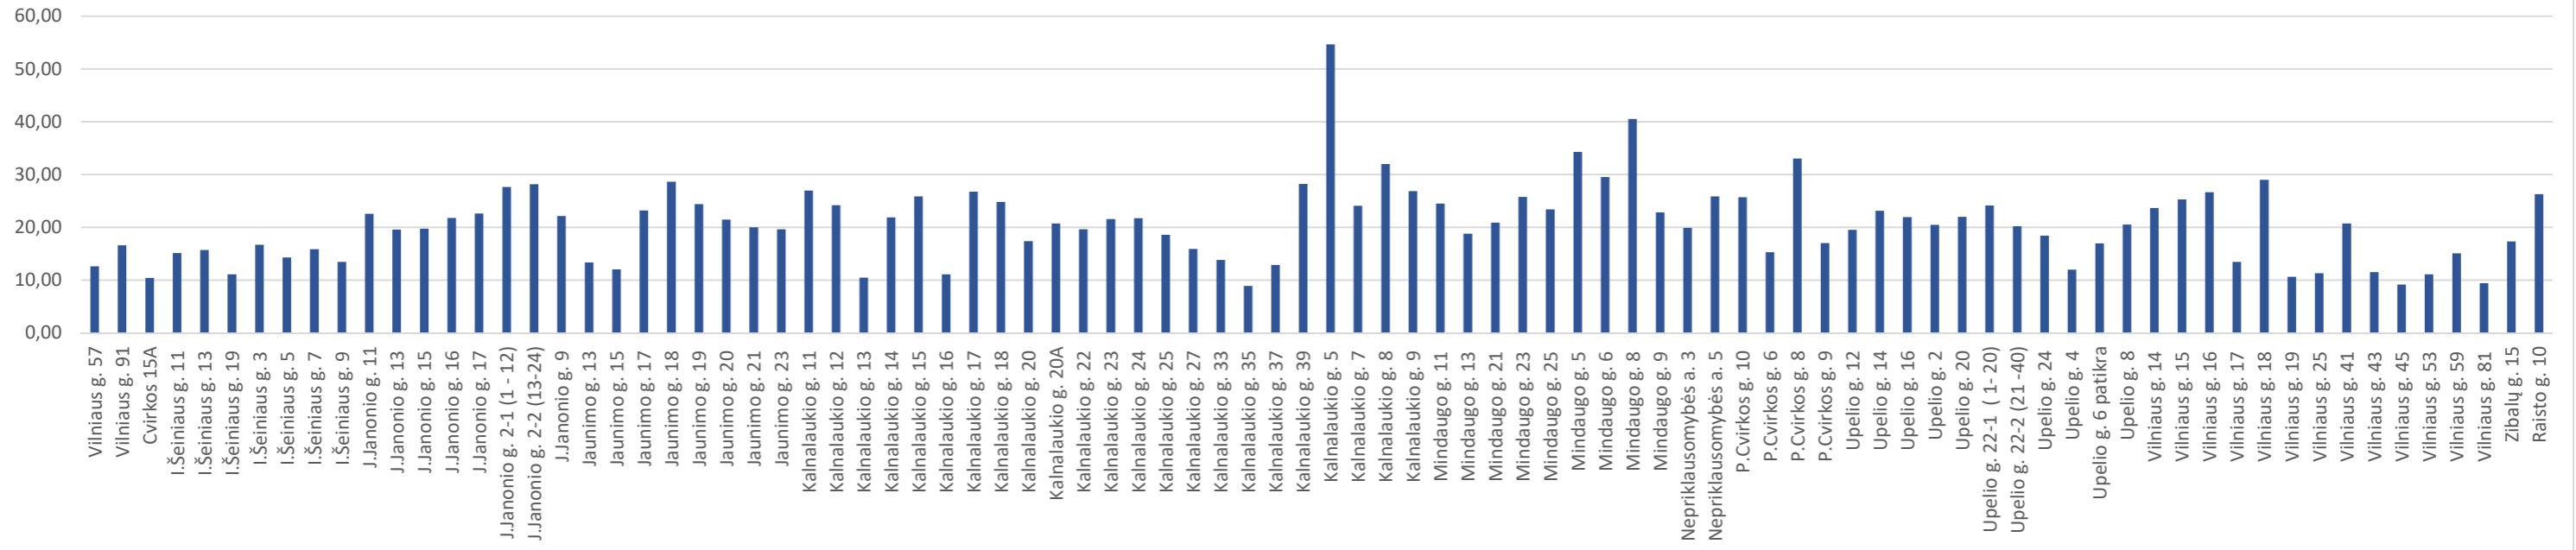

2023 m. sausio mėn. gyvenamųjų namų šiluminės energijos suvartojimas šildymui KWh/m2