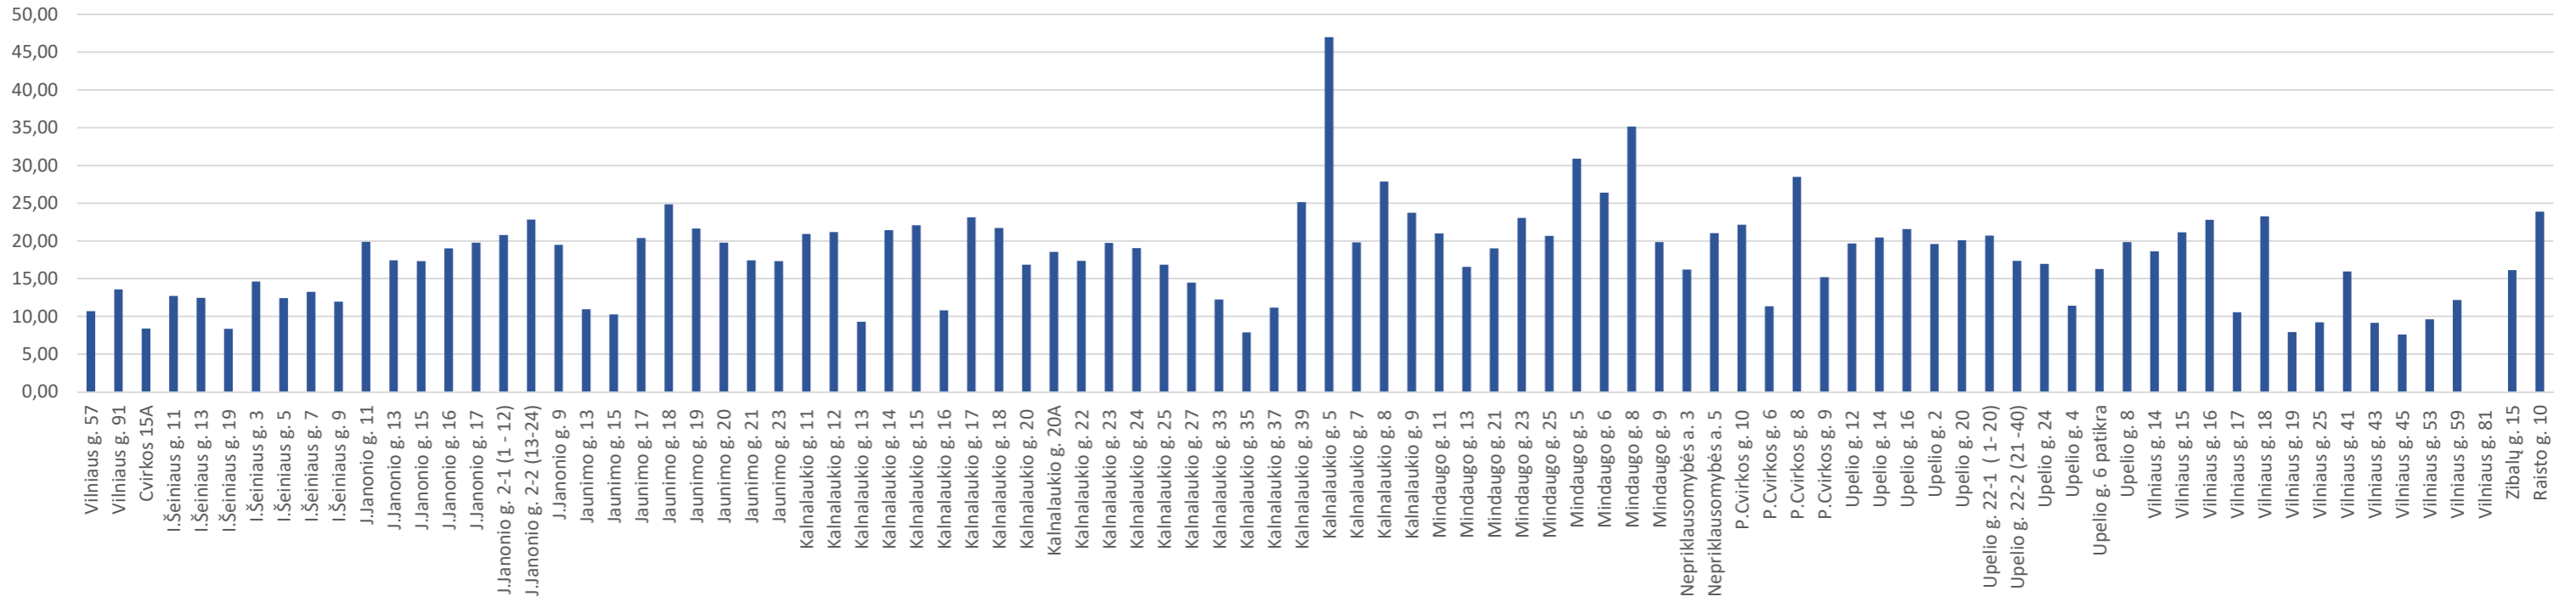

2023 m. kovo mėn. gyvenamųjų namų šiluminės energijos suvartojimas šildymui KWh/m2

2023 m. vasario mėn. gyvenamųjų namų šiluminės energijos suvartojimas šildymui KWh/m2