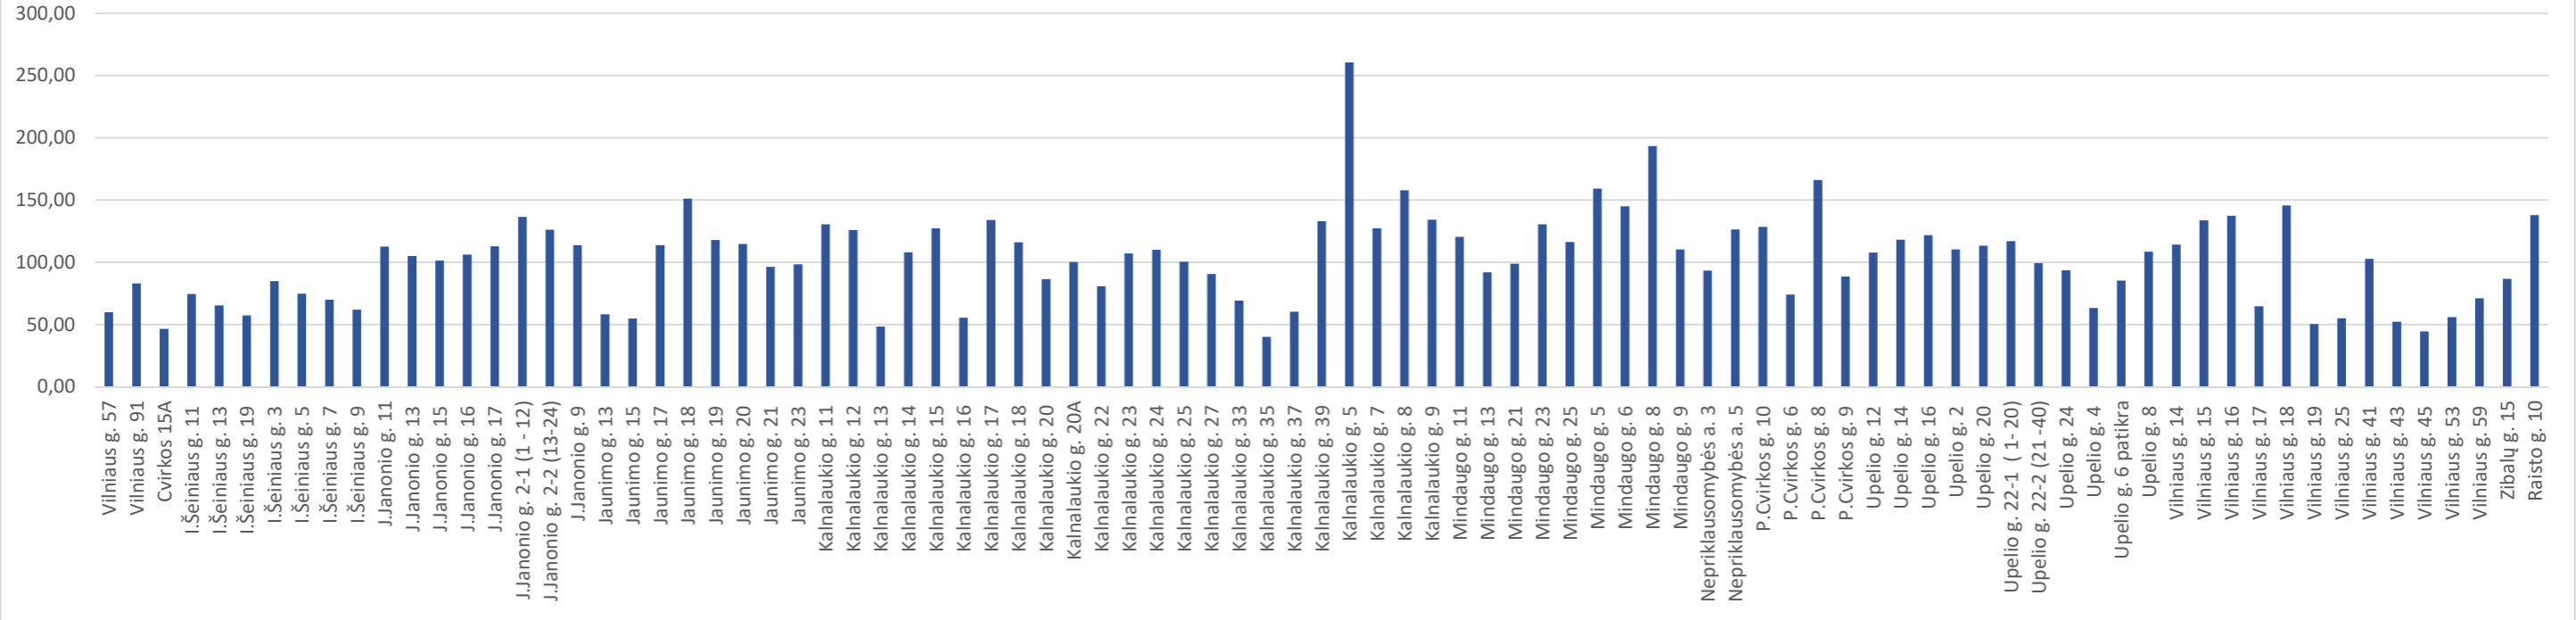

## 2023 metų gyvenamųjų namų šiluminės energijos suvartojimas šildymui kWh/m2