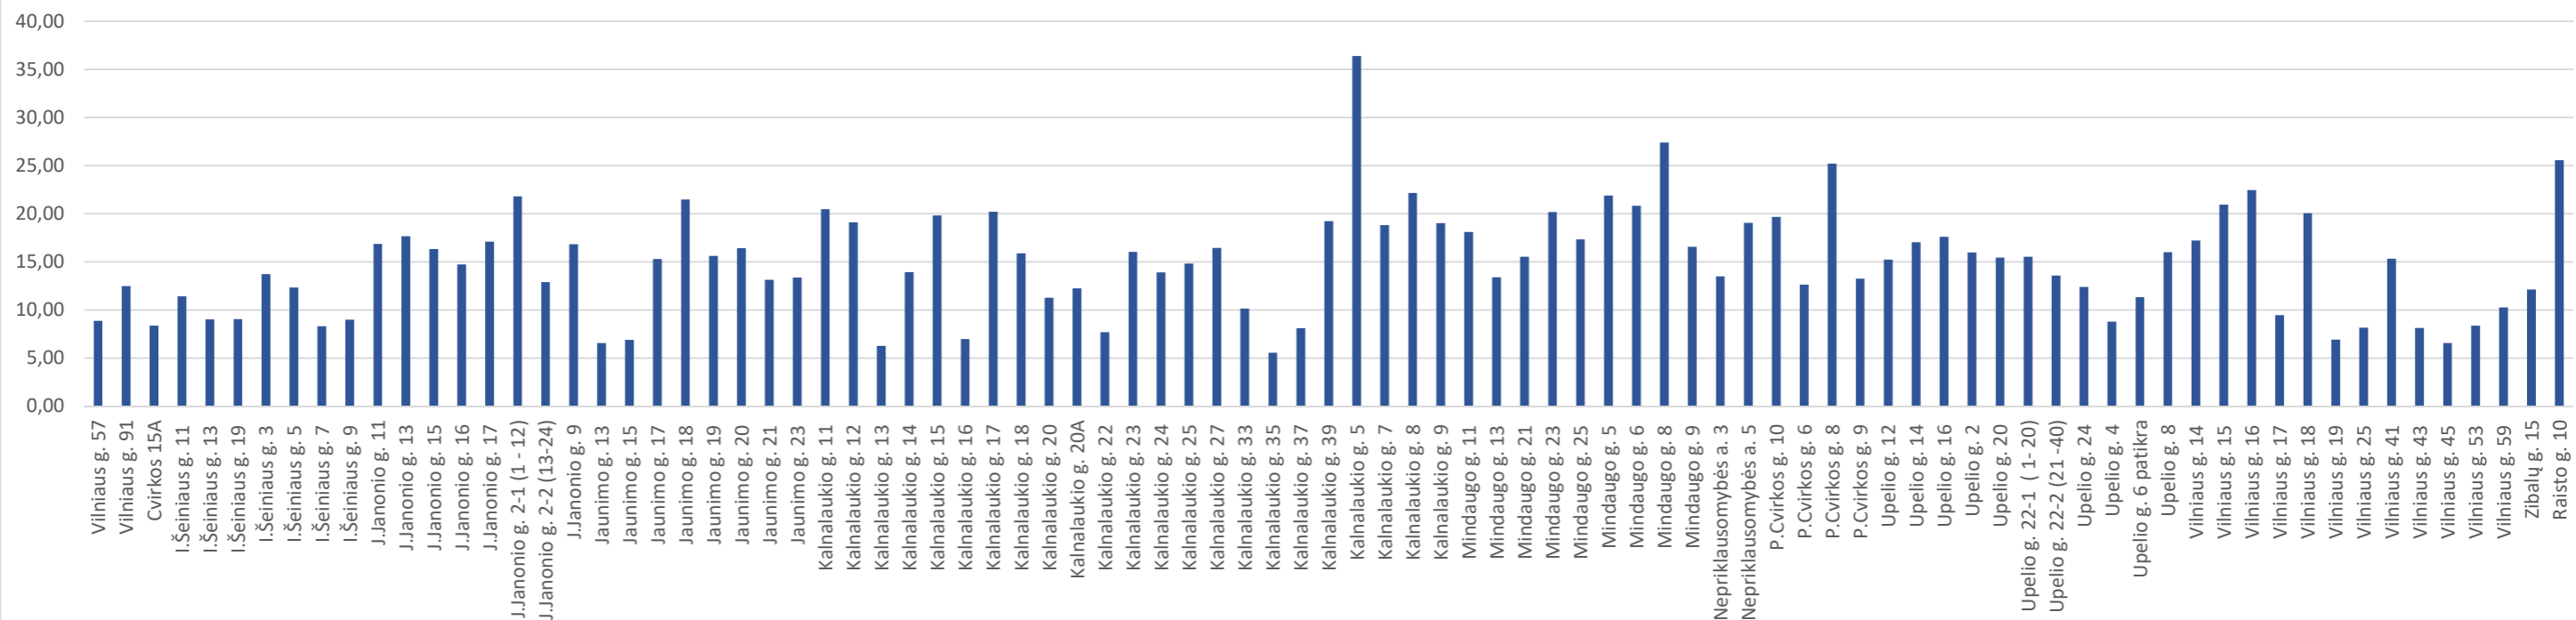

2023 m. gruodžio mėn. gyvenamųjų namų šiluminės energijos suvartojimas šildymui kWh/m²

2023 m. lapkričio mėn. gyvenamųjų namų šiluminės energijos suvartojimas šildymui KWh/m2