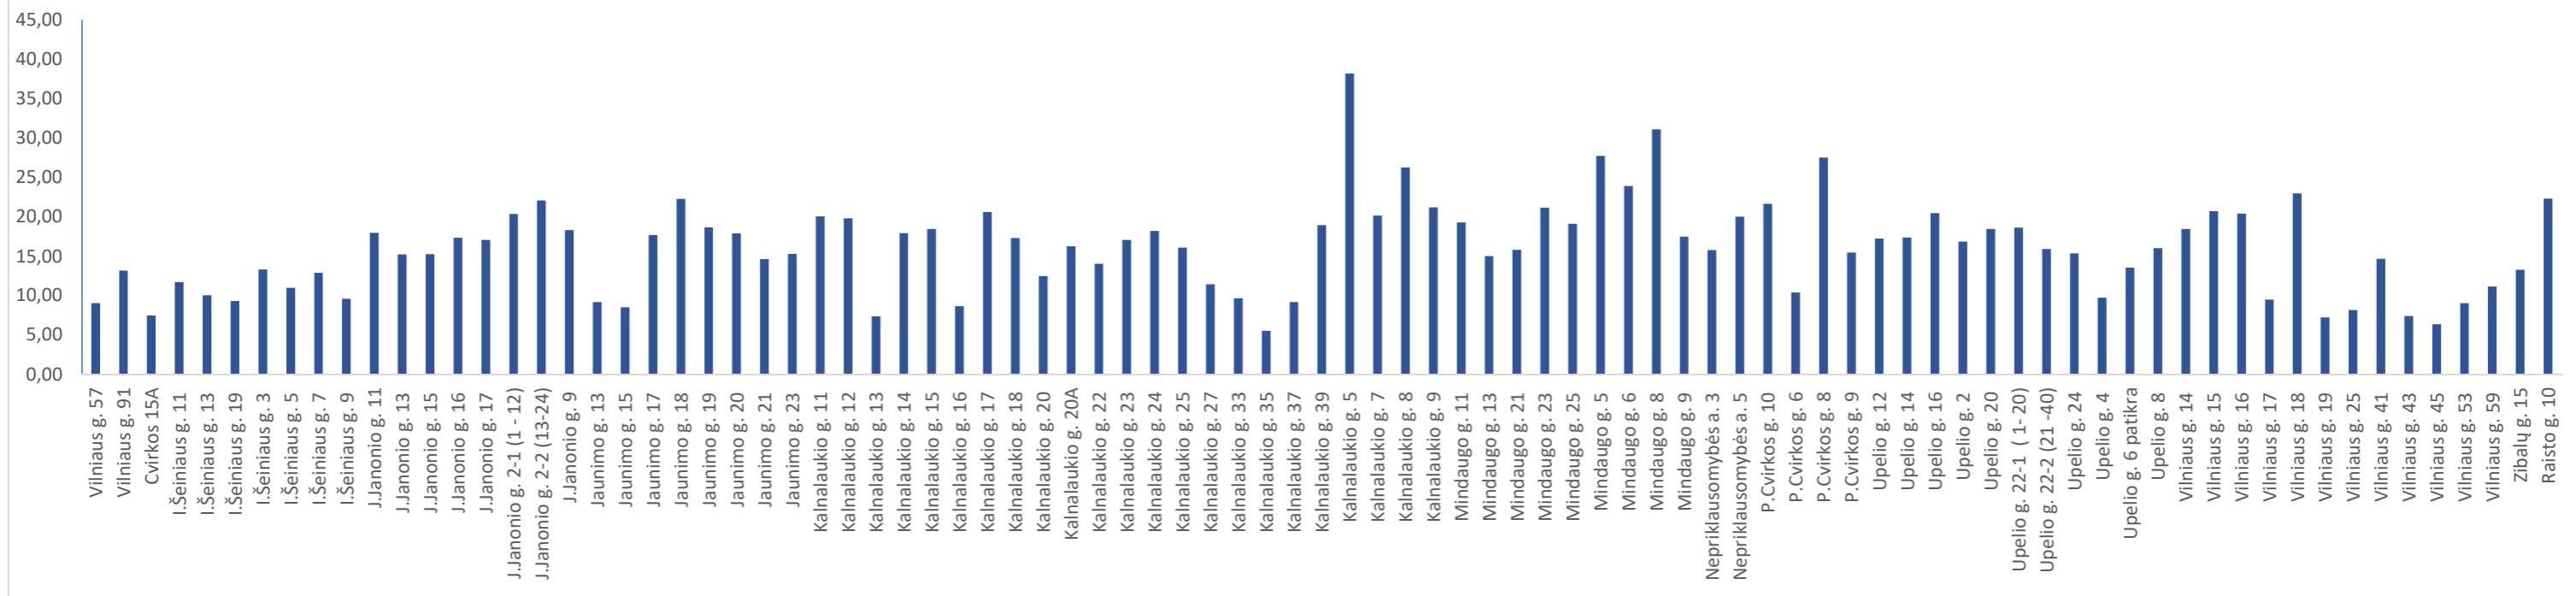

2023 m. balandžio mėn. gyvenamųjų namų šiluminės energijos suvartojimas šildymui kWh/m²